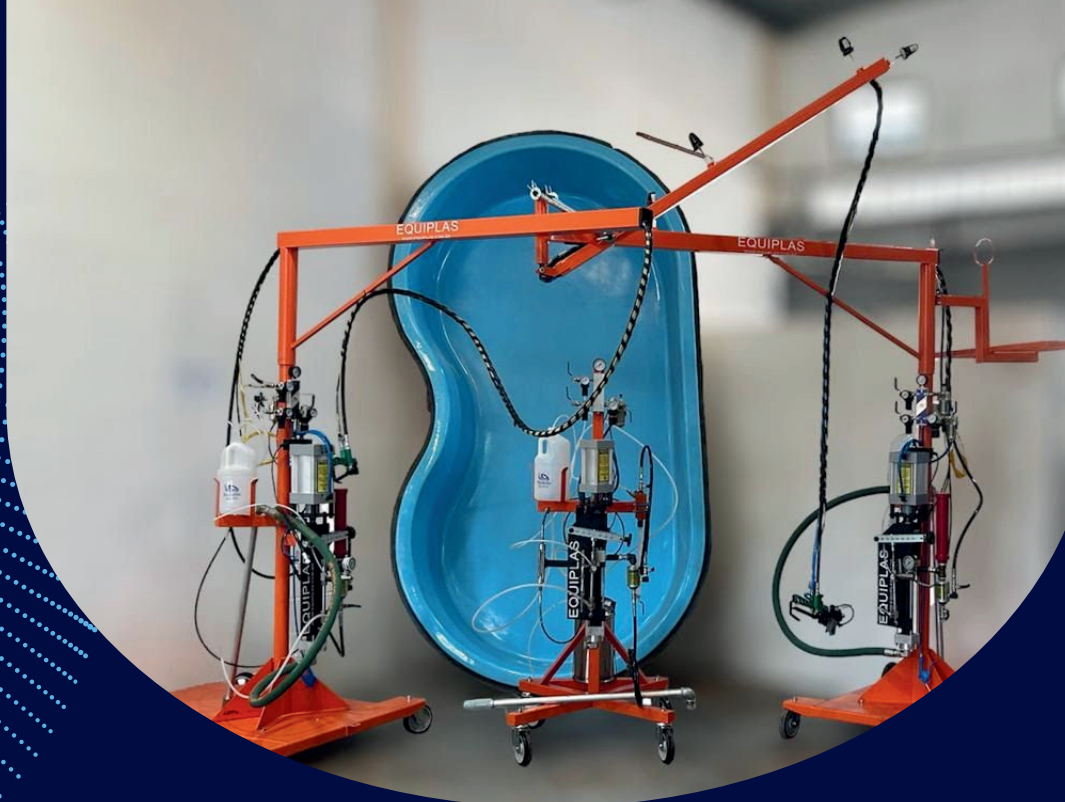

EquiPlas
Equipamentos Para P.R.F.V

EQUIPAMENTOS PARA P.R.F.V

A Equiplas é uma empresa com mais de 35 anos de experiência no ramo, desenvolvendo tecnologia em equipamentos para fibra de vidro, formada por especialistas na área, com largo conhecimento no setor. Contamos com diversos produtos e peças de reposição a pronta entrega, e gostaríamos de contar com você para fazer parte desse time. Nossos clientes contam com treinamento e consultoria, acumulando competências e experiência.

EQUIPAMENTOS 100% NACIONAL

Laminadoras Air-Less e Spray-Up

Aplicação simultânea de resina, roving e catalisador.

Gelcoateadeiras Air-Less e Spray-Up

Aplicação simultânea de gel e catalisador.

Injetoras de R.T.M

Injeção simultânea de resina e catalisador para o sistema de molde fechado, e dosagem de resina e catalisador para equipamentos de filamento, tais como, poste, todos, tanques e etc.

Equipamentos Portáteis

Misturadores

Misturador Aquecedor tem a finalidade de aquecer e misturar o componente ao mesmo tempo, facilitando a aplicação do produto. Misturador Aberto, Sistema de Mistura e preparação de gelcoat e resina com cargas; dissolução e dispersão de pigmentos; mistura e homogeneização de produtos químicos.